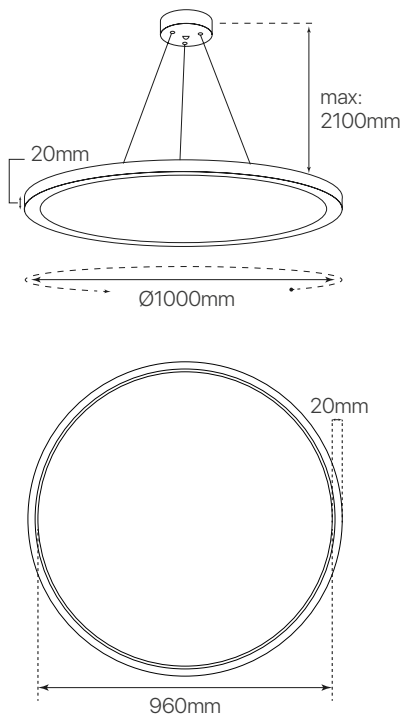

planet  
ficha técnica  
datasheet

ref. 5551228

Nombre / Name	planet
Referencia / Reference	5551228
Materiales / Materials	Aluminio + PMMA / Aluminum + PMMA
Difusor / Diffuser	PMMA
Potencia / Power	85W
Temperatura de color / Color temperature	4000K
Flujo luminoso / Luminous flux	8084lm
Dimable / Dimmable	No
Ángulo de apertura / Beam angle	120°
Ángulo de inclinación / Inclination angle	-
IP	20
I.K.	-
F.P	>0,9
UGR	20
IRC	>80
Chip	San'an 2835
Driver	LIFUD
Vida media ( duración ) / Average life	30,000h
Clase energética / Energy class	A+
Aislamiento eléctrico / Electrical isolation	Clase II
Colores / Colors	Blanco
Medida exterior / Product size	1000mm x 20mm
Protección contra Sobretensiones / surge protection	4kV
Tª ( ambiente/trabajo ) / Tª ( enviroment/work )	-20°C~50°C
Input	AC170~265V
Output	DC33~42V
Frecuencia / Frequency	50/60Hz
Peso / Weight	8,10 kg
Certificados / Certificates	CE
Garantía / Warranty	2 años / 2 years